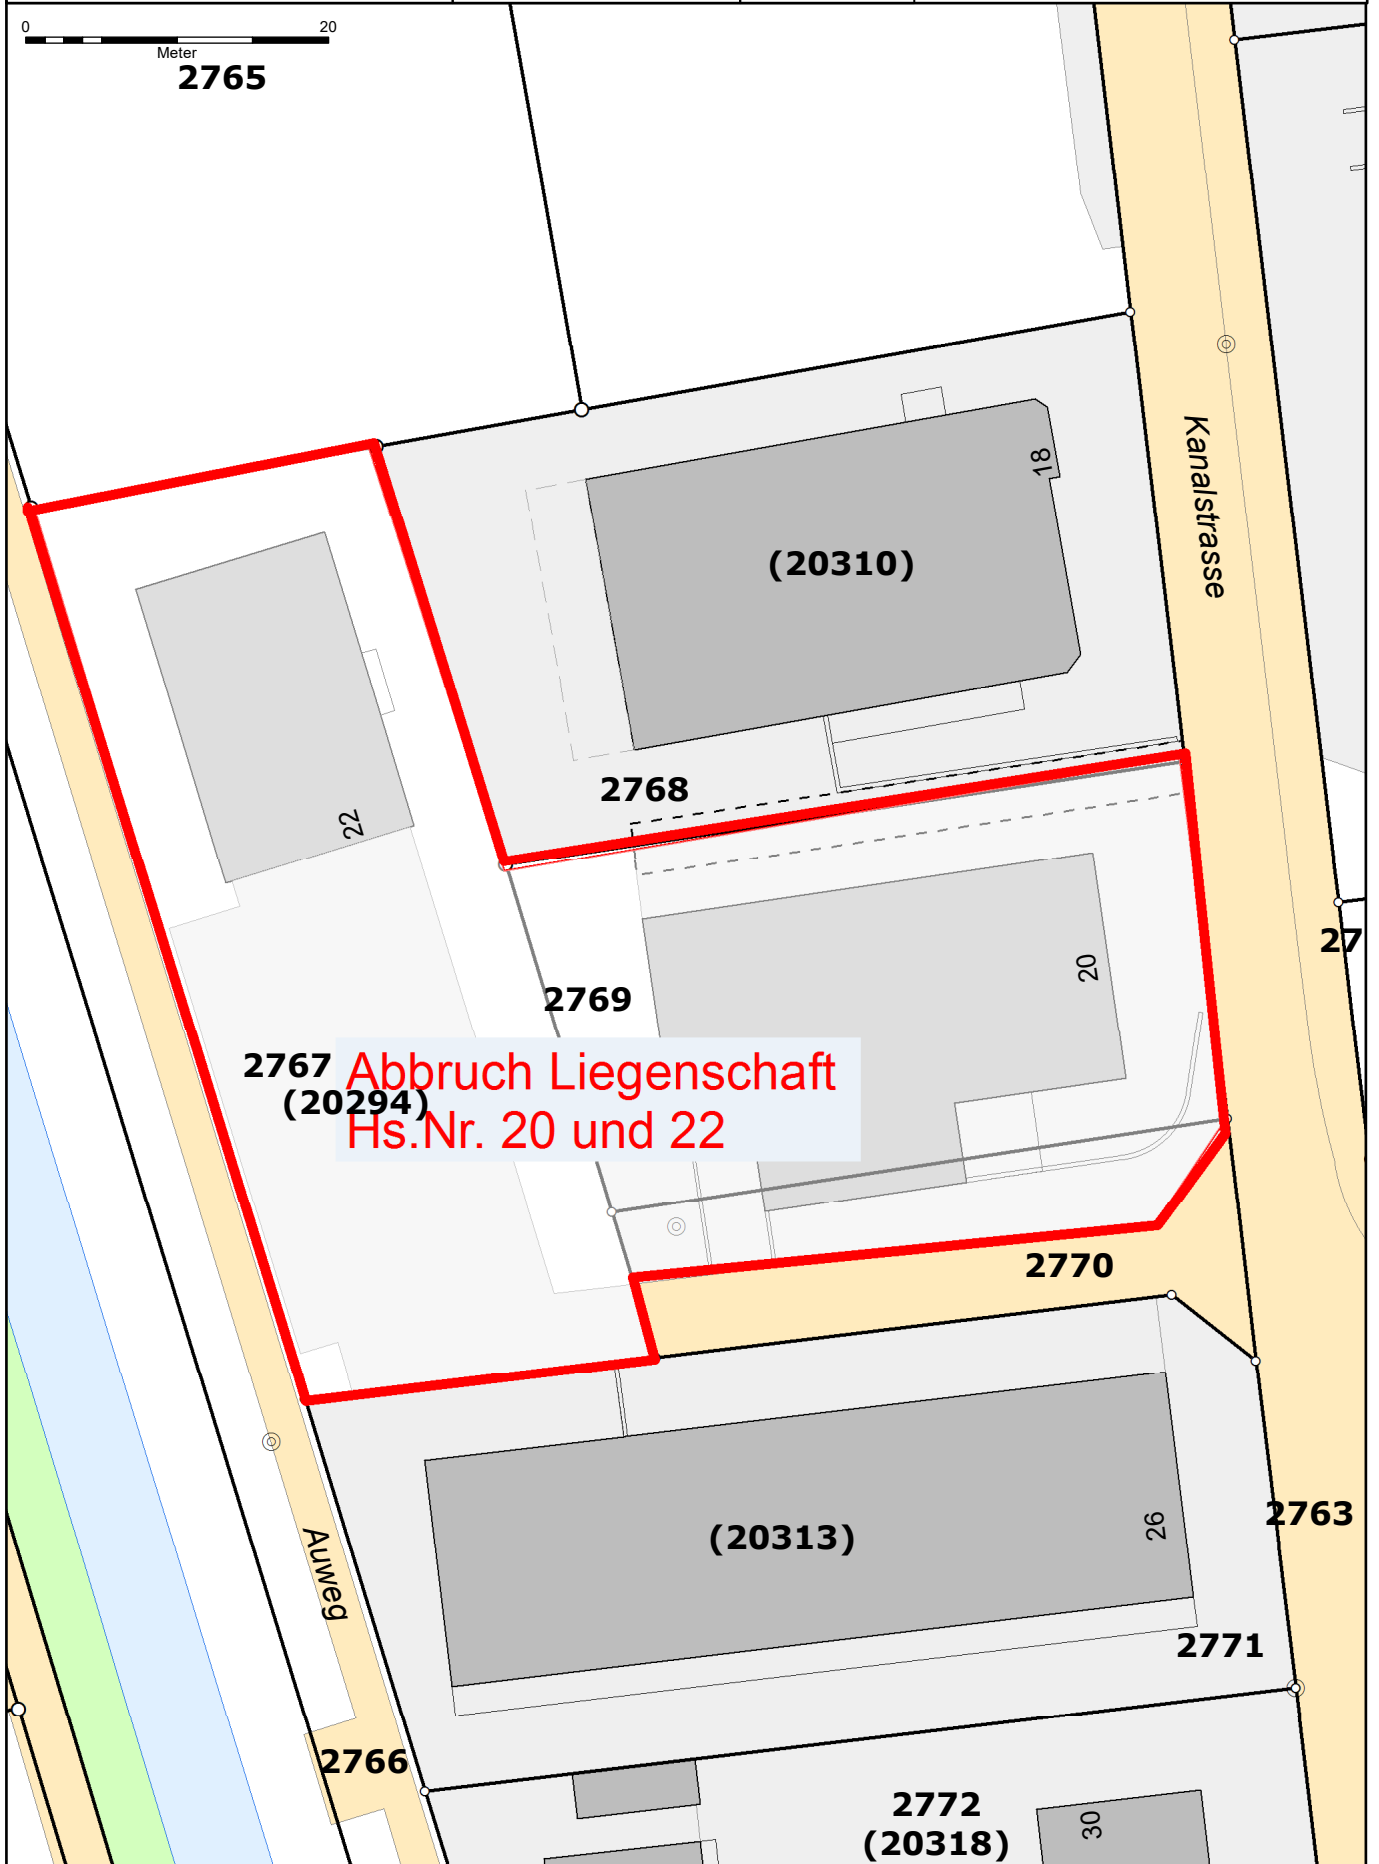

Abbruch Liegenschaft Hs.Nr. 20 und 22

Gemeinde Vaduz
Städtle 6
9490 Vaduz

Bearbeiter: M. Conditio
Datum: 26.05.2026

Massstab 1:500

■ ■ V A D U Z

0 20
Meter
2765

2767 **Abbruch Liegenschaft**
(20294) **Hs.Nr. 20 und 22**