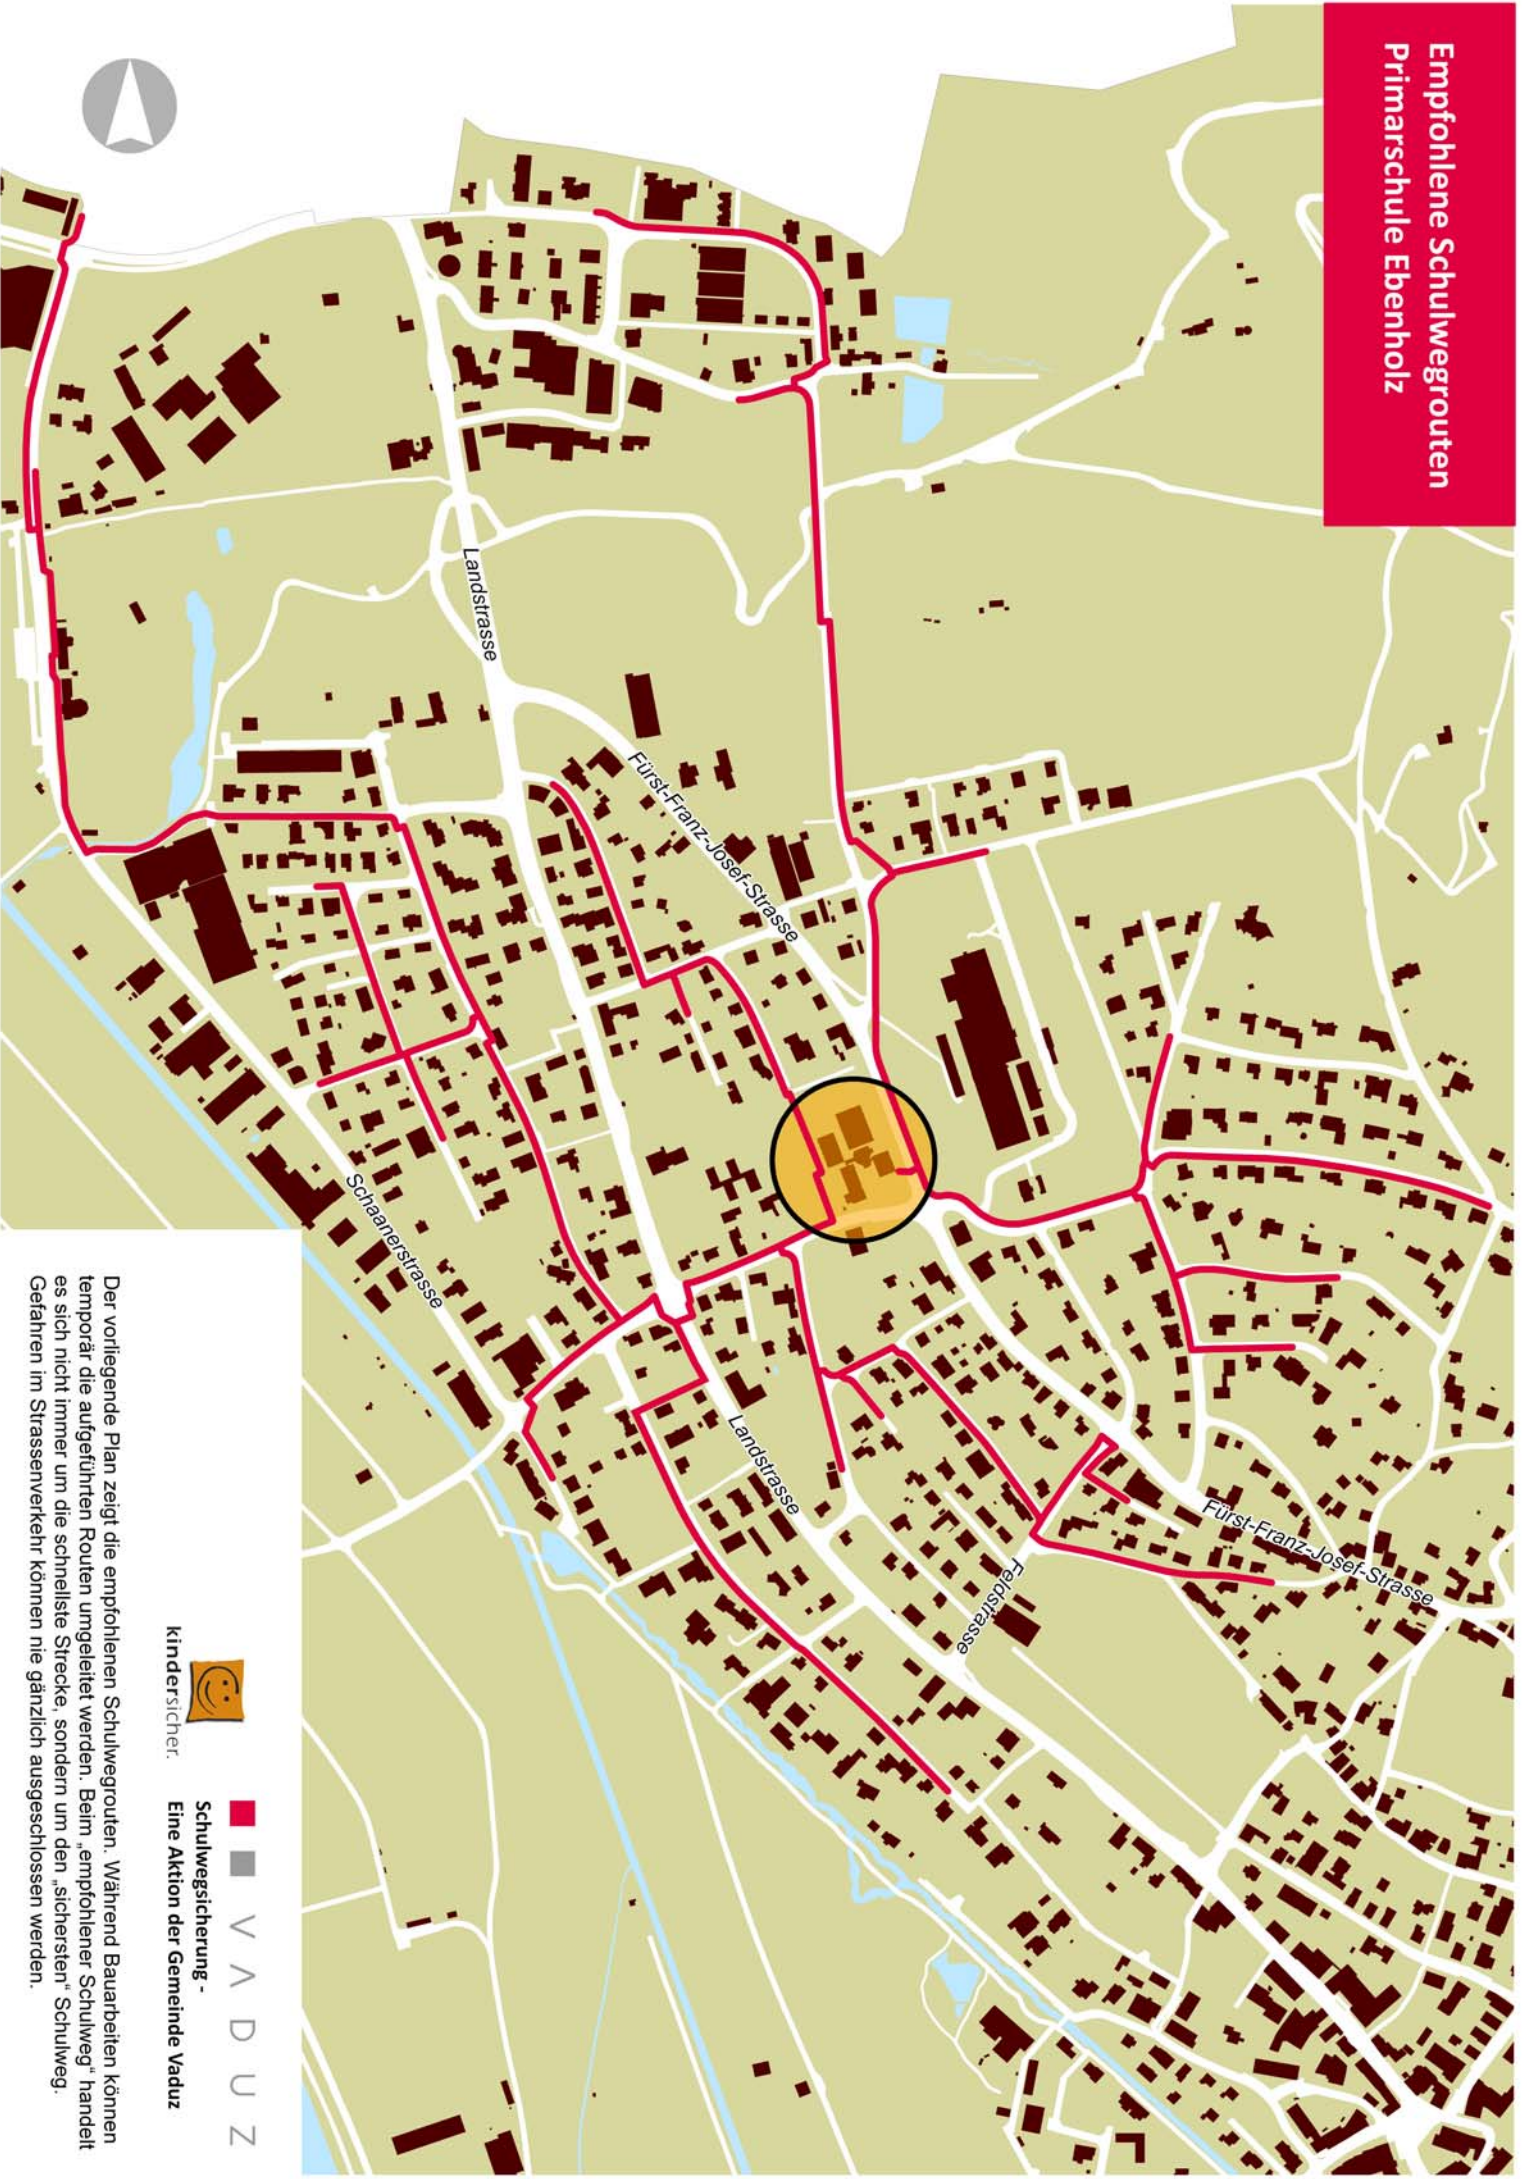

# Empfohlene Schulwegrouten Primarschule Ebenholz

-  Kindersicher.
-  Schulwegsicherung -
-  V A D U Z
-  Eine Aktion der Gemeinde Vaduz

Der vorliegende Plan zeigt die empfohlenen Schulwegrouten. Während Bauarbeiten können temporär die aufgeführten Routen umgeleitet werden. Beim „empfohlener Schulweg“ handelt es sich nicht immer um die schnellste Strecke, sondern um den „sichersten“ Schulweg. Gefahren im Strassenverkehr können nie gänzlich ausgeschlossen werden.